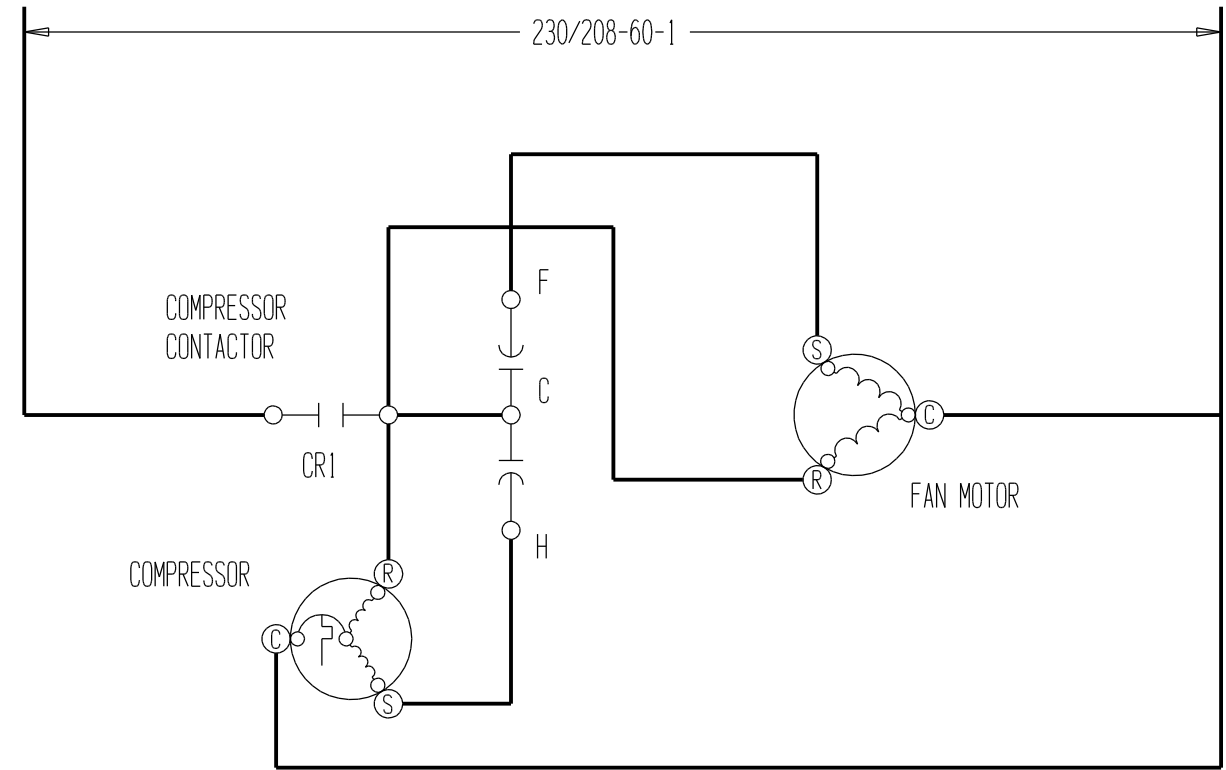

MODEL	CAP. SIZE
HAC181-A	25+5 / 370V
HAC241-A	30+5 / 370V
HAC301-A	35+5 / 370V
HAC361-A	35+5 / 440V

HIGH VOLTAGE CIRCUIT

CONTROL CIRCUIT

WIRE COLOR	COLOR CODE ABBREVIATION
BLACK	BK
BROWN	BR
RED	R
ORANGE	O
YELLOW	Y
GREEN	G
BLUE	BL
VIOLET (PURPLE)	V (PR)
GRAY (SLATE)	GY (S)
WHITE	W
TAN	T
PINK	PK
LAVENDER	L