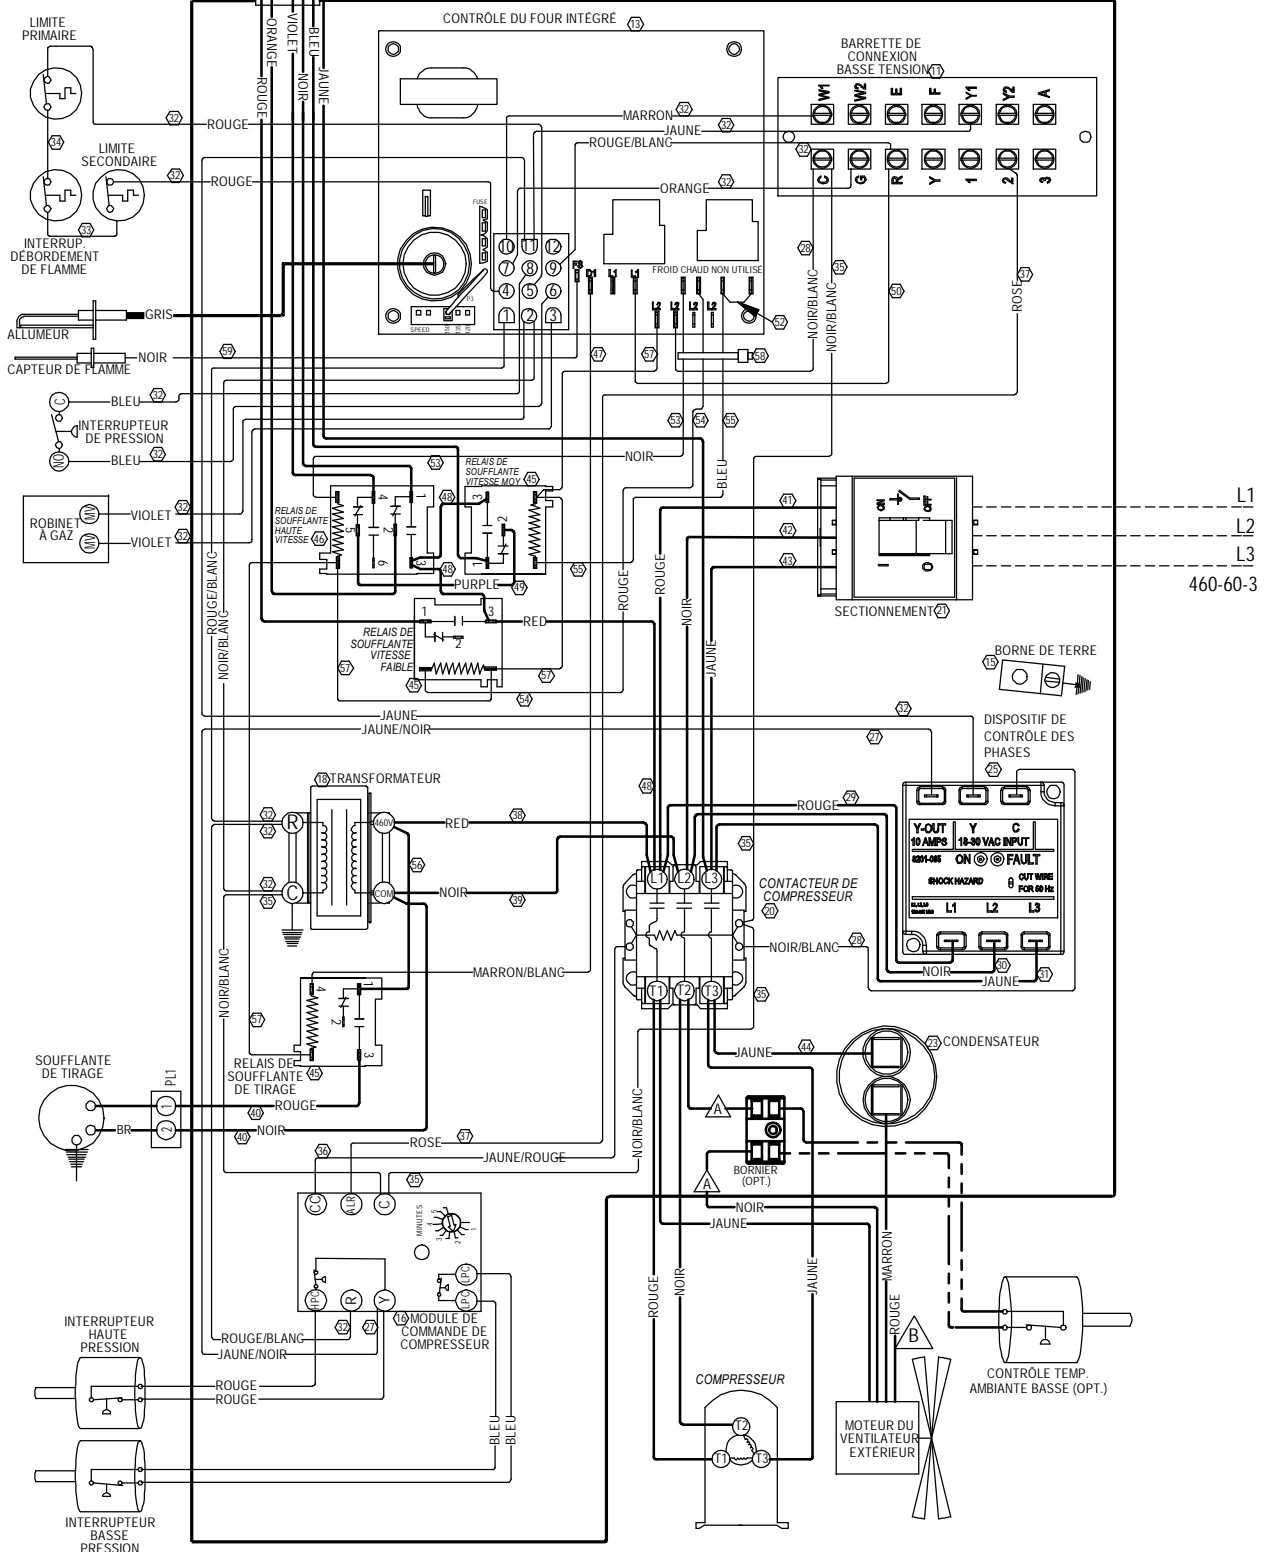

CODE DE COULEUR DE LA VITESSE DE SOUFFLANTE	
HAUT	NOIR
MOYE	BLEU
BAS	ROUGE
AUX	VIOLET/ORANGE

Modèle	Condensateur
W30G1-C	5/370
W36G1-C	5/370
W42G1-C	10/370

UTILISER DES CONDUCTEURS EN CUIVRE POUR UNE TEMPERATURE D'AU MOINS 75° C

SI UN FIL D'ORIGINE FOURNI AVEC L'APPAREIL DOIT ETRE REMPLACÉ, IL DOIT L'ÊTRE PAR UN MATERIAU DE CABLAGE D'UNE TEMPERATURE NOMINALE D'AU MOINS 105° C SAUF LE CÂBLE D'ALLUMAGE QUI EST UN CÂBLE HAUTE TENSION DE 250° C

Numéros d'identification du fil à usage interne à Bard.

	Usine	Terrain	Facultatif
Haute tension	---	---	---
Basse tension	---	---	---

A
FILS CONNECTÉS SI OPTION NON UTILISÉE

B
WIRE NE S'APPLIQUE PAS À TOUS LES MODÈLES