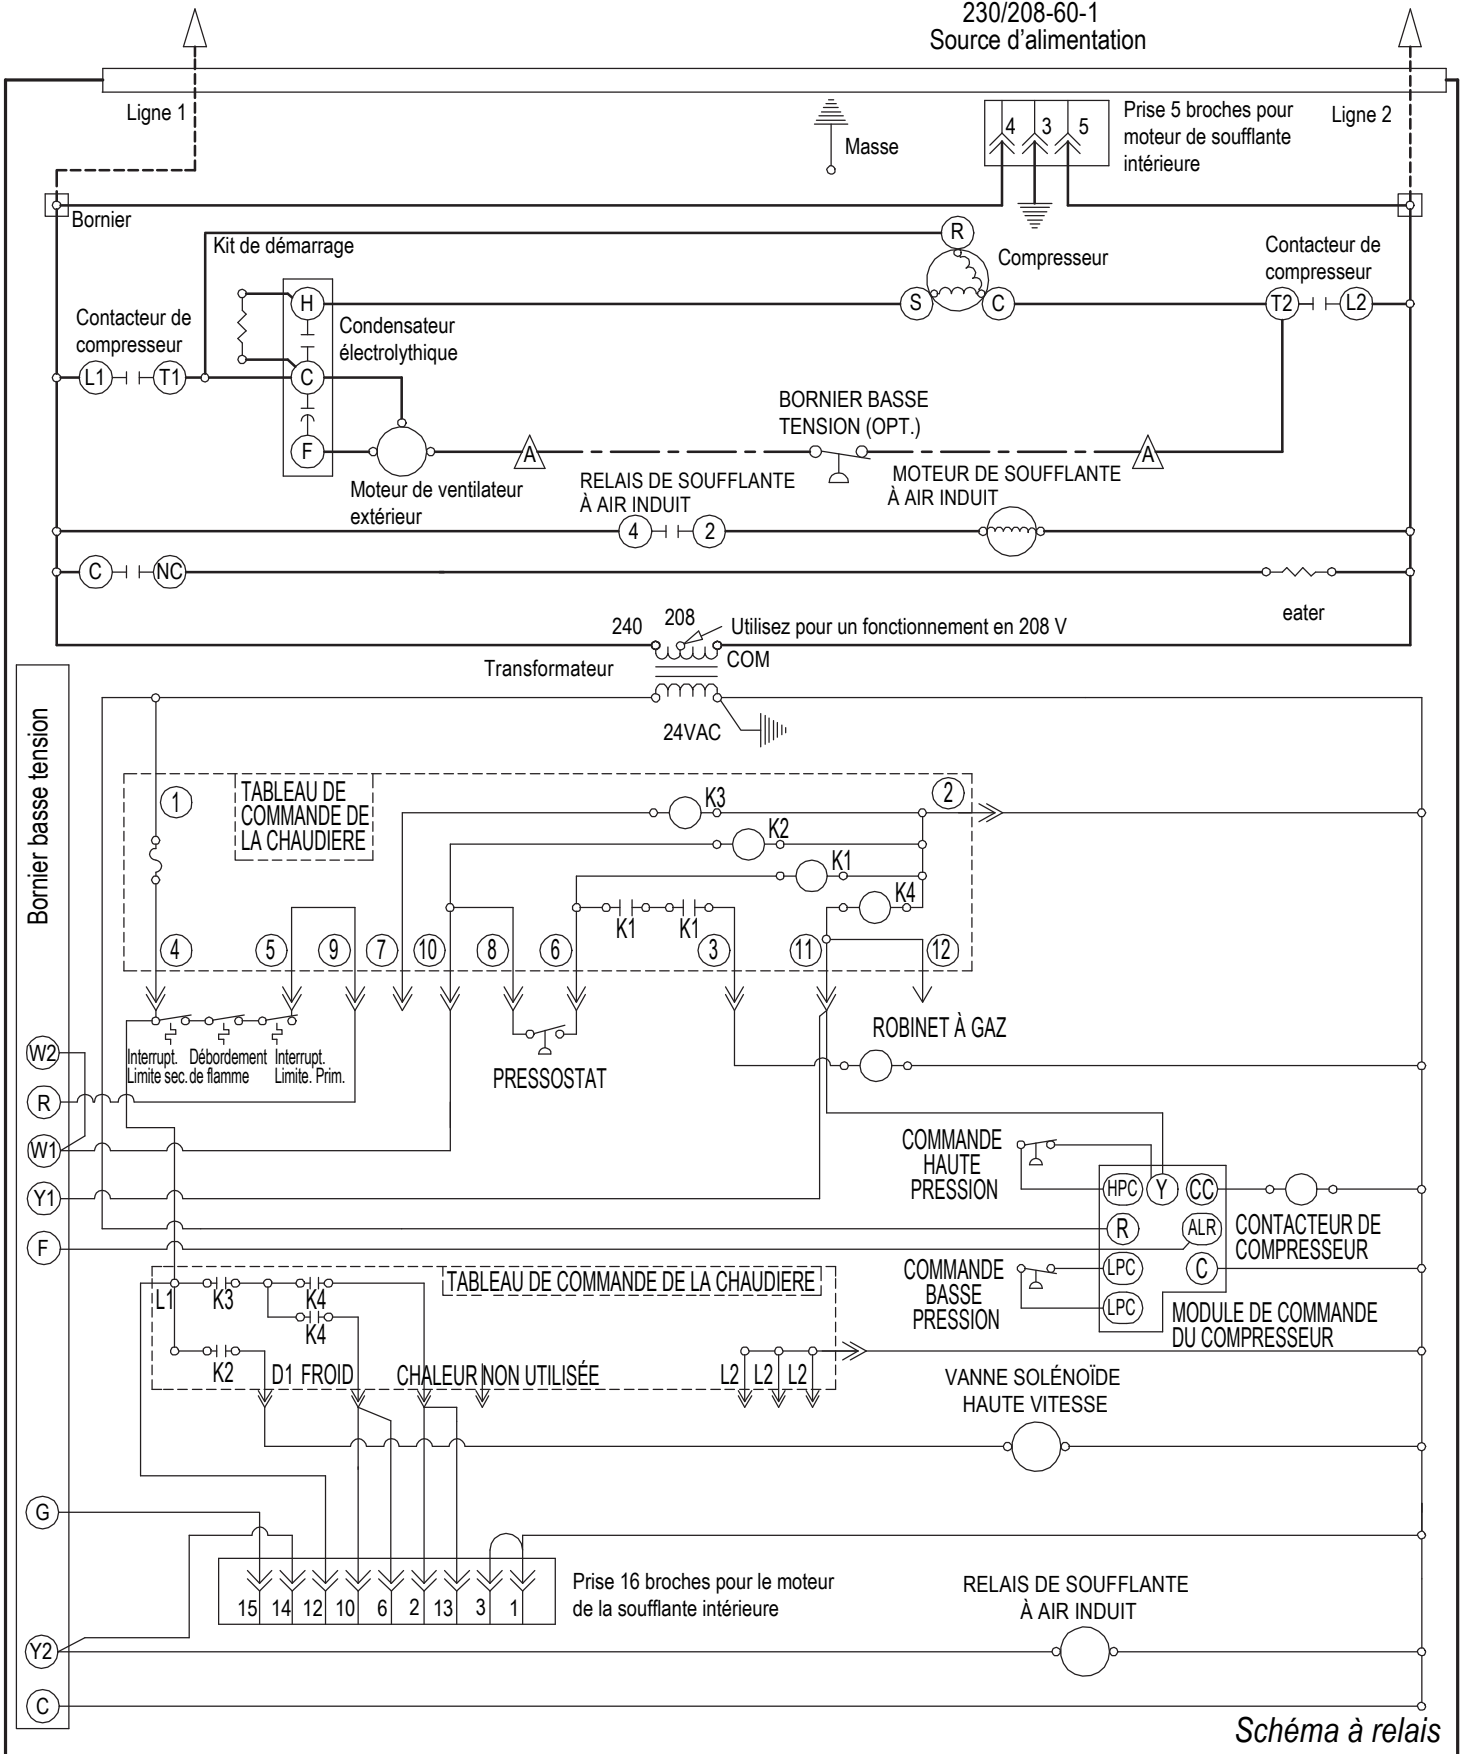

230/208-60-1
Source d'alimentation

Schéma à relais

	Usine	Optionnel
Haute tension	-----	-----
Basse tension	-----	-----

A
Connexion de fils si l'option n'est pas utilisée

Bard Mfg. Co.
Bryan, Ohio

4085F143