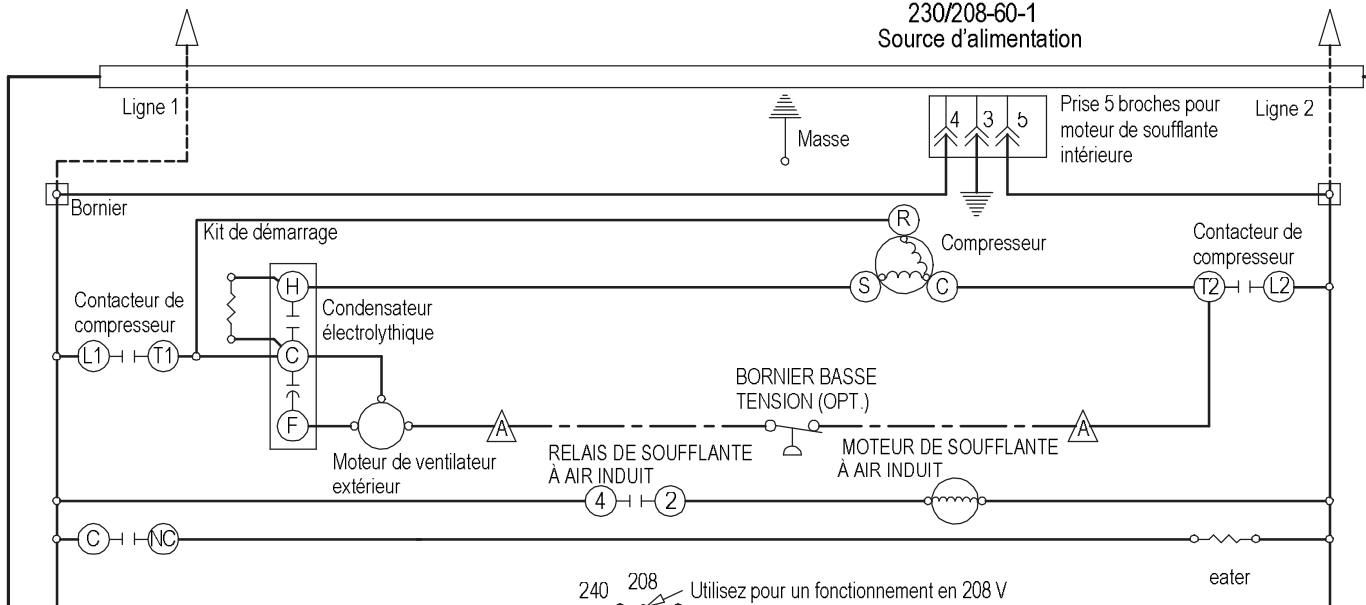

230/208-60-1
Source d'alimentation

Schéma à relais

	Usine	Optionnel
Haute tension	---	---
Basse tension	---	---

A
Connexion de
fils si l'option
n'est pas utilisée

Bard Mfg. Co.
Bryan, Ohio

4085F 143 A