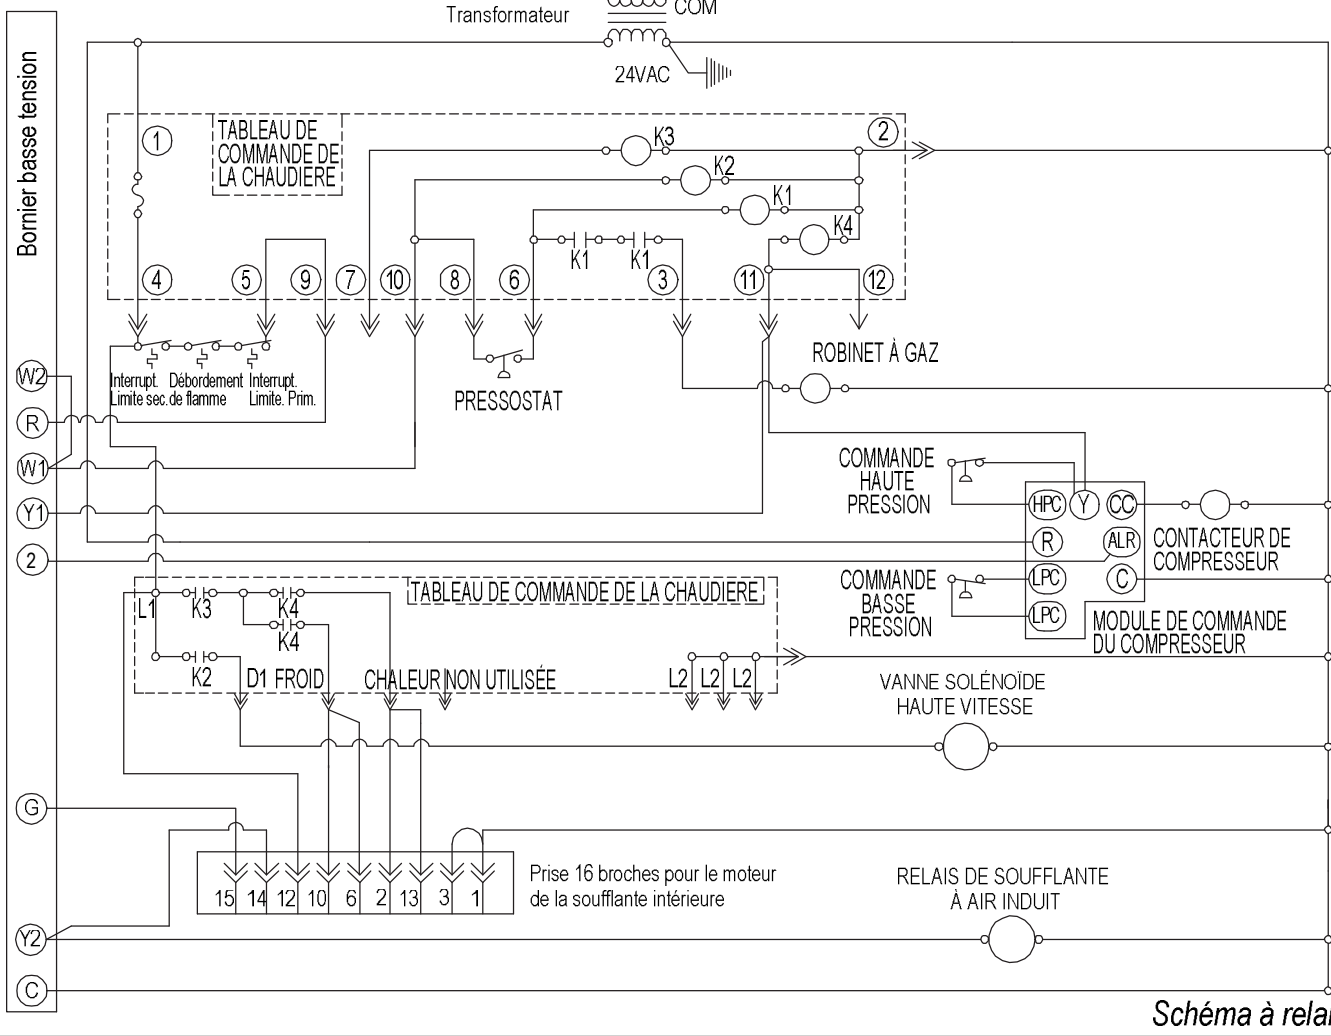

230/208-60-1
Source d'alimentation

Schéma à relais

	Usine	Optionnel
Haute tension	---	---
Basse tension	---	---

A
Connexion de
fils si l'option
n'est pas utilisée

Bard Mfg. Co.
Bryan, Ohio

4085F 143 A