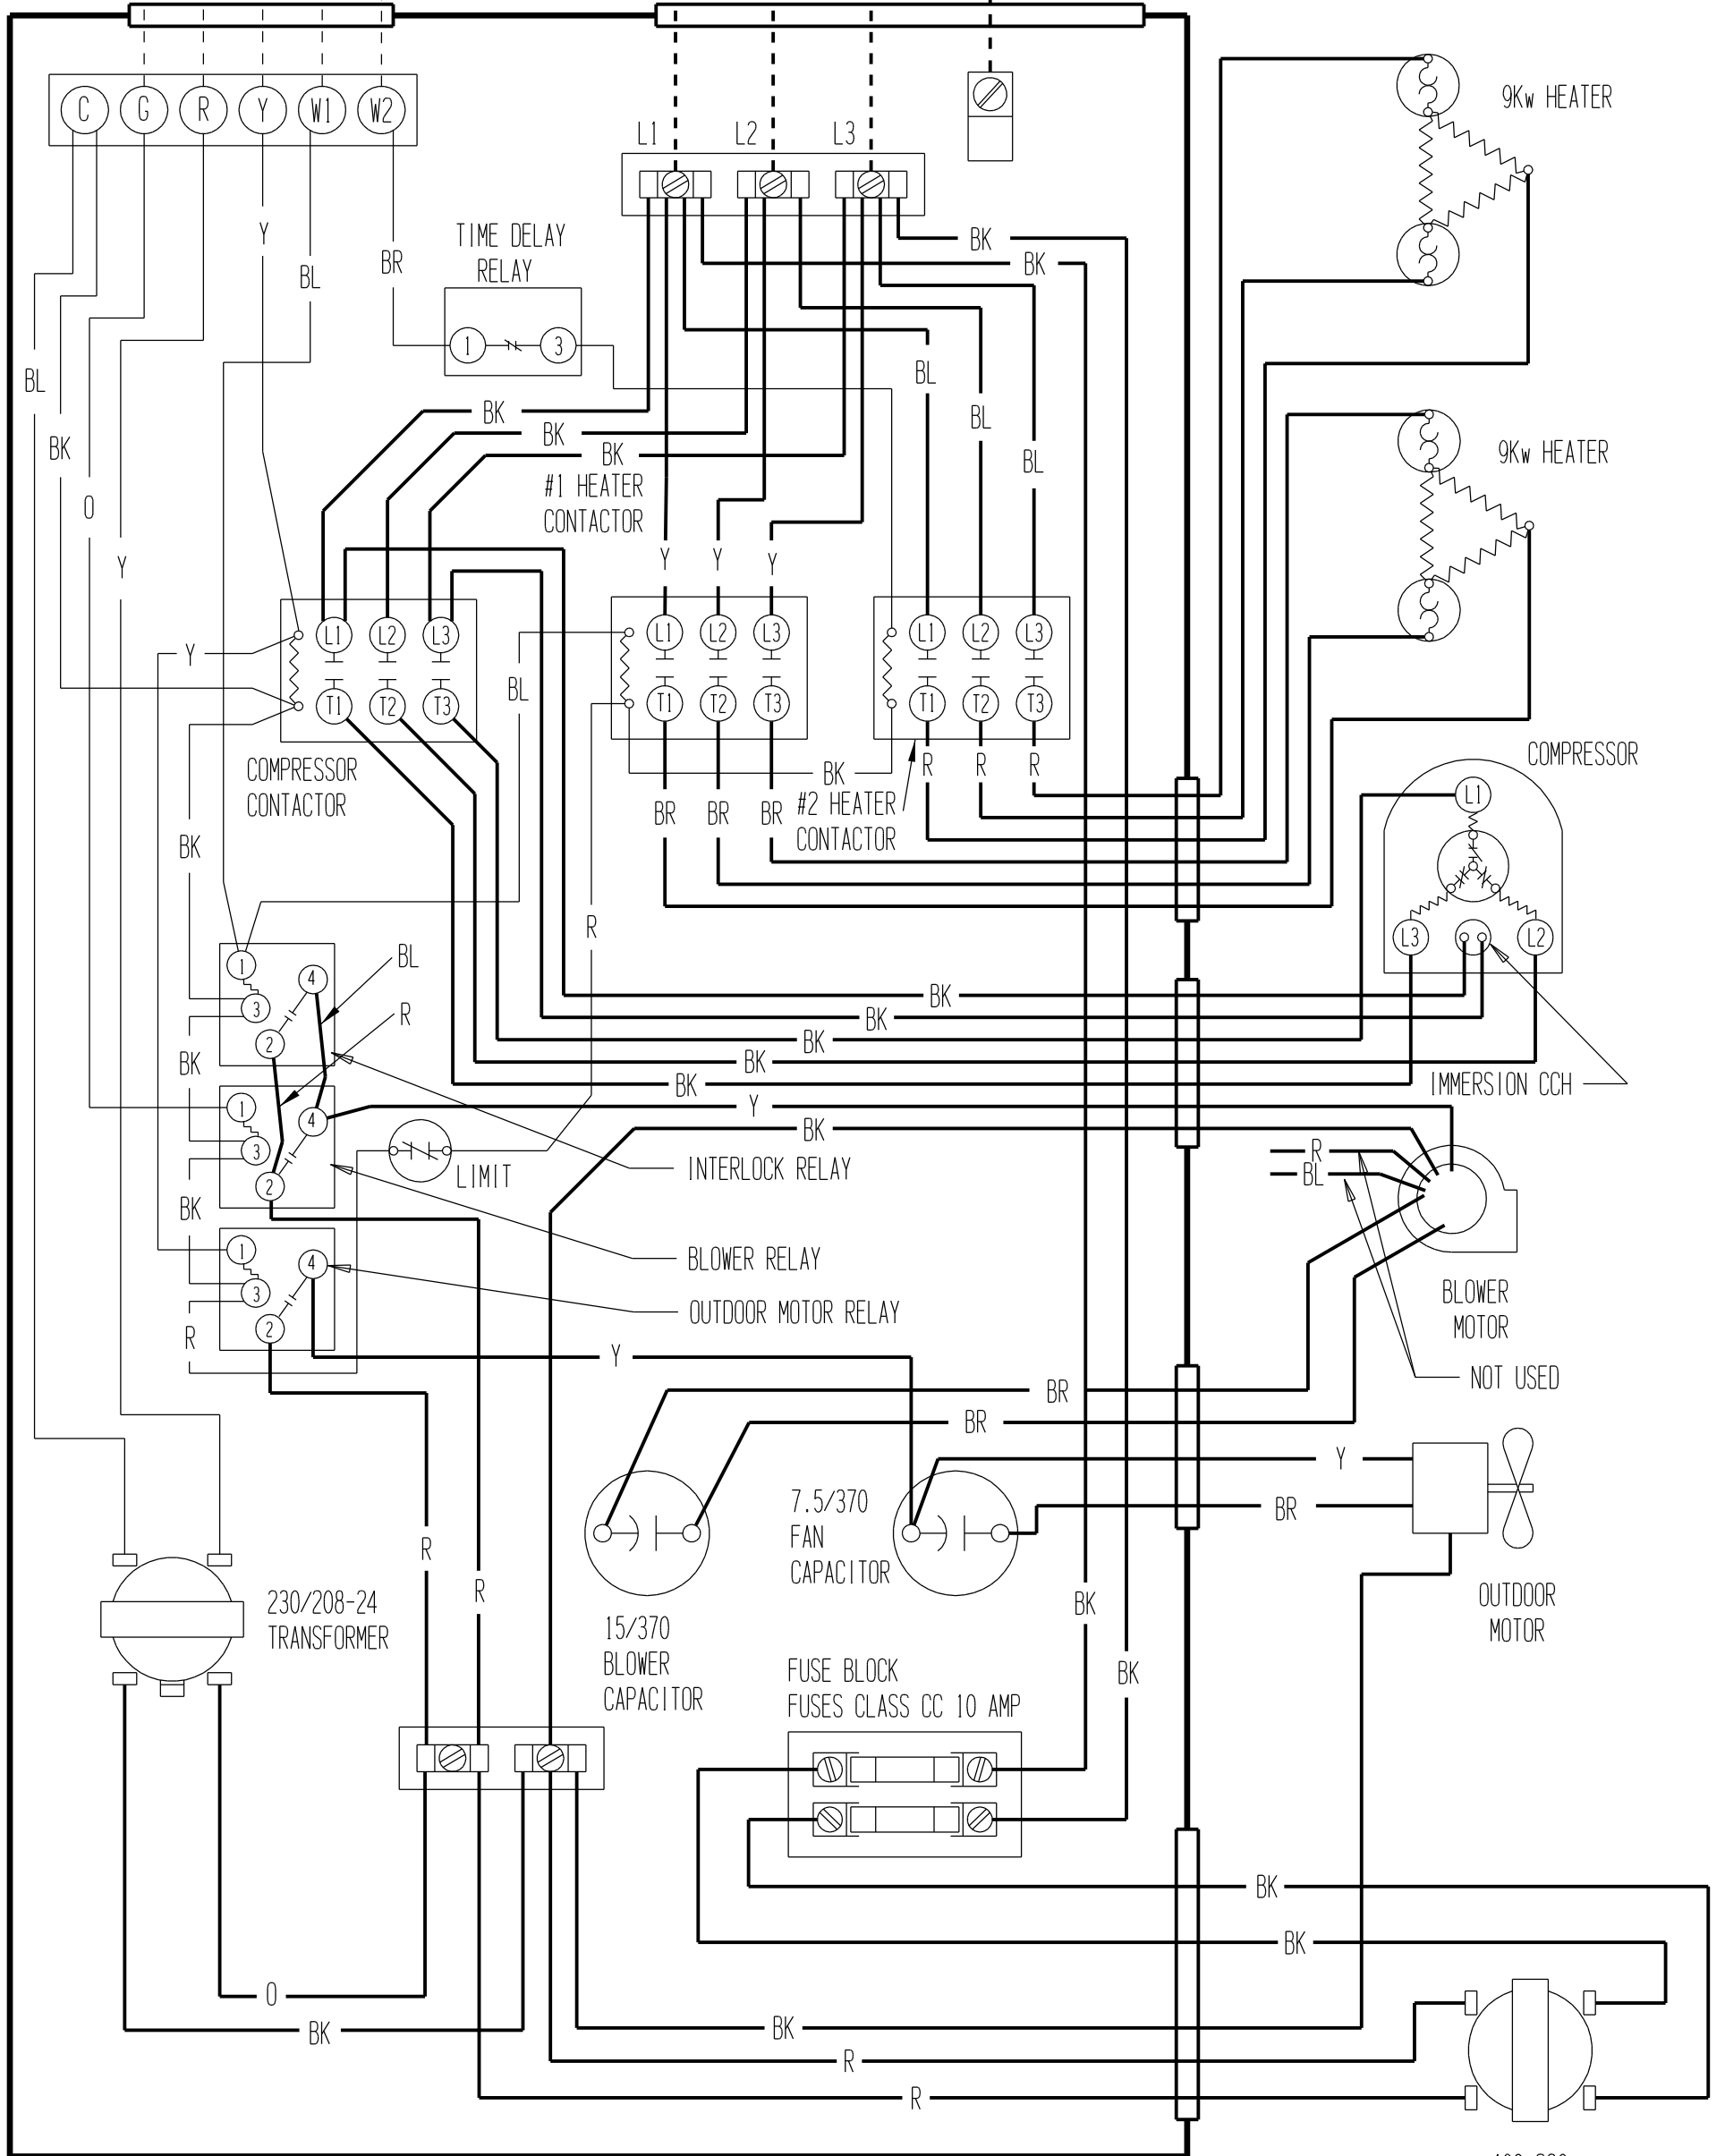

G R Y W1 W2

T874C1000 THERMOSTAT
Q674A1001 SUBBASE

Rh G Rc Y W

T87F THERMOSTAT
Q539F SUBBASE
OR
IF56 THERMOSTAT

460-60-3

GROUND

BK - BLACK
BL - BLUE
BR - BROWN
GR - GRAY
G - GREEN
O - ORANGE
PR - PURPLE
R - RED
Y - YELLOW
W - WHITE

USE COPPER OR ALUMINUM WIRE

LOW VOLTAGE
HIGH VOLTAGE

FACTORY WIRING
FIELD WIRING

460-230
STEPDOWN TRANSFORMER
3.0 KVA