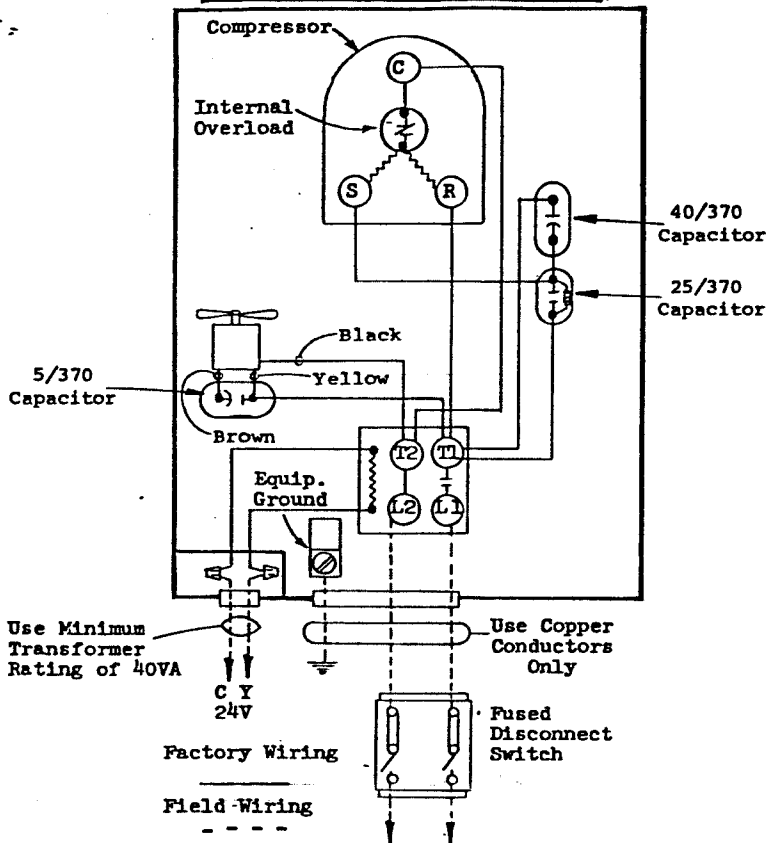

**SPLIT SYSTEM AIR CONDITIONERS**

230/208V 3 60Hz 1PH

4023-800 Rev. B