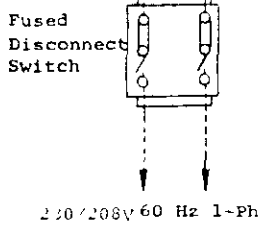

⚠ See alternate thermostat sheet.

NOTE A: 4 Ton Capacitor - 15/370V  
 5 Ton Capacitor - 7½/370V

NOTE B: 4 Ton Capacitor - 40/440V  
 5 Ton Capacitor - 45/440V

**USE COPPER OR ALUMINUM WIRE**

Single Package  
 Air Conditioner  
 4 and 5 Ton